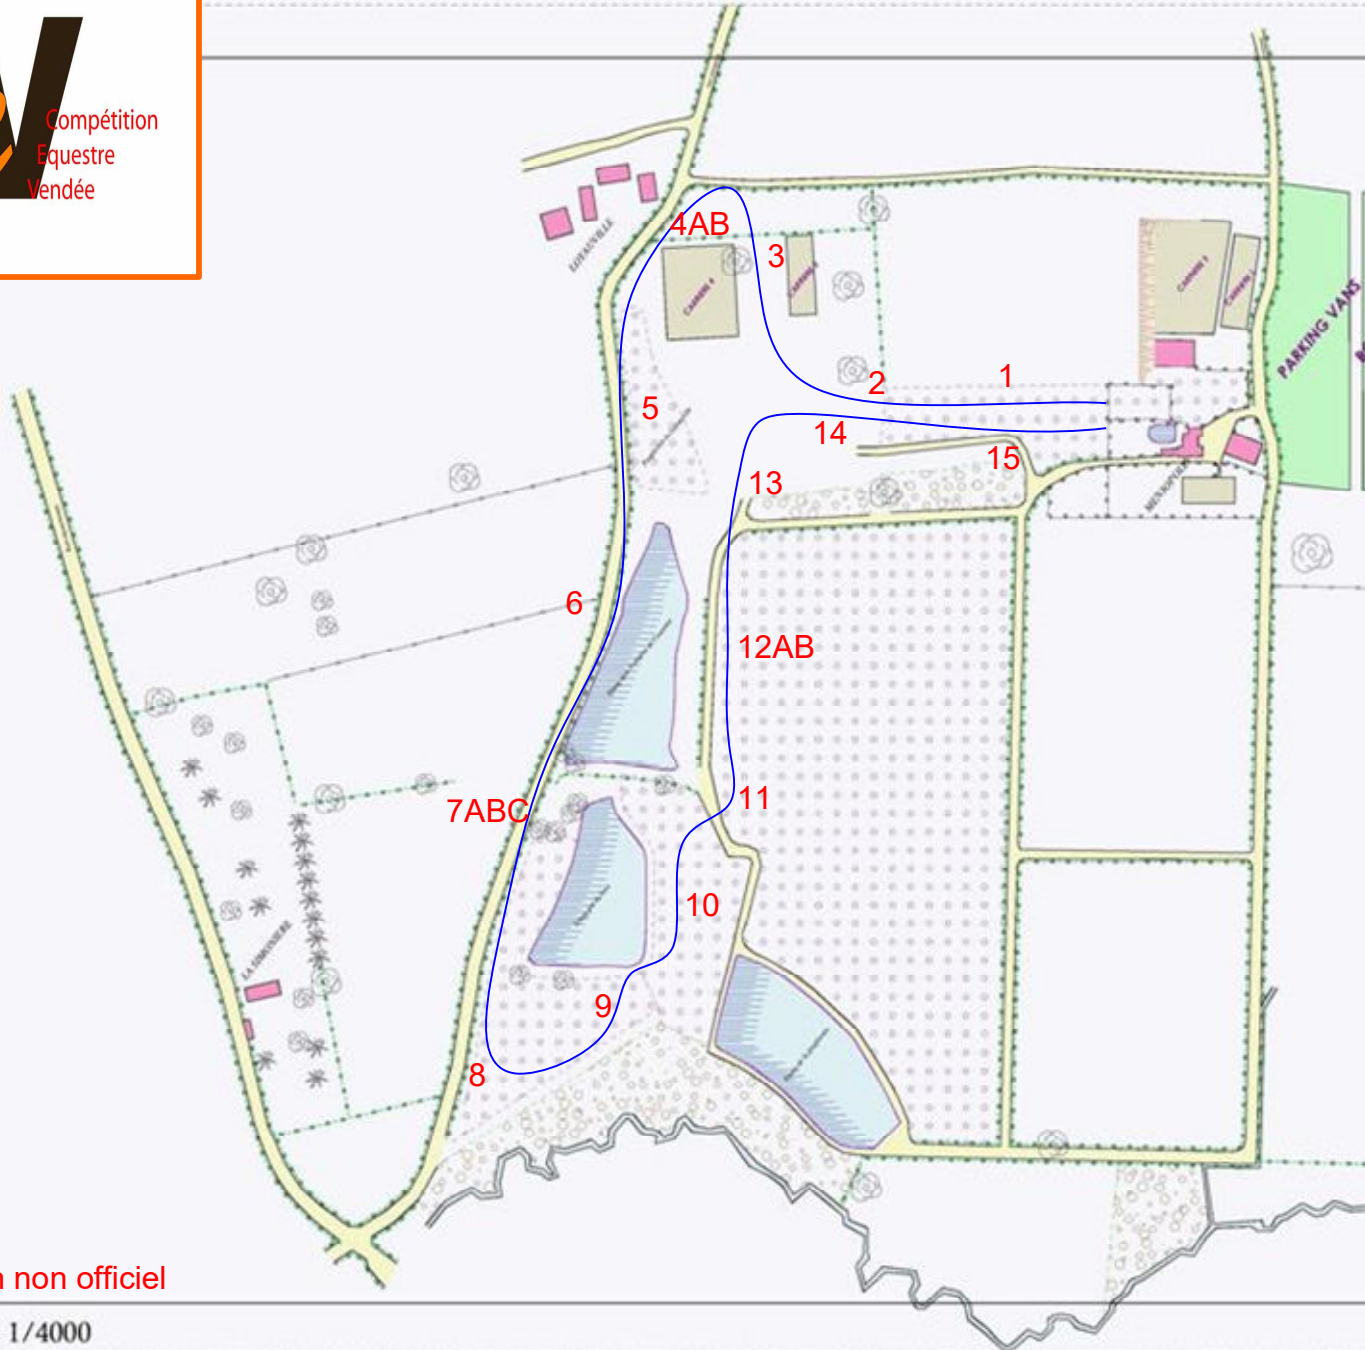

TROPHEES EQUIVENDEE 2021

AMA 3 Major
Numéros blancs fond bleu foncé
Minutes blanches fond bleu foncé
Distance: environ 2200m
Temps:
19 efforts

- 1- L'étal de primeur
- 2- La maison
- 3- Le tronc suspendu
- 4AB- Les piles de troncs
- 5- Le banc de la SHV
- 6- Le coffre mim's
- 7ABC- Les bottes de paille
- 8- La mangeoire
- 9- Le triangle
- 10- Le gué
- 11- La maison à colombage
- 12AB- Les palissades à 2 pans
- 13- Les tonneaux
- 14- Le crayon
- 15- La haie d'arrivée

Plan non officiel

Echelle : 1/4000