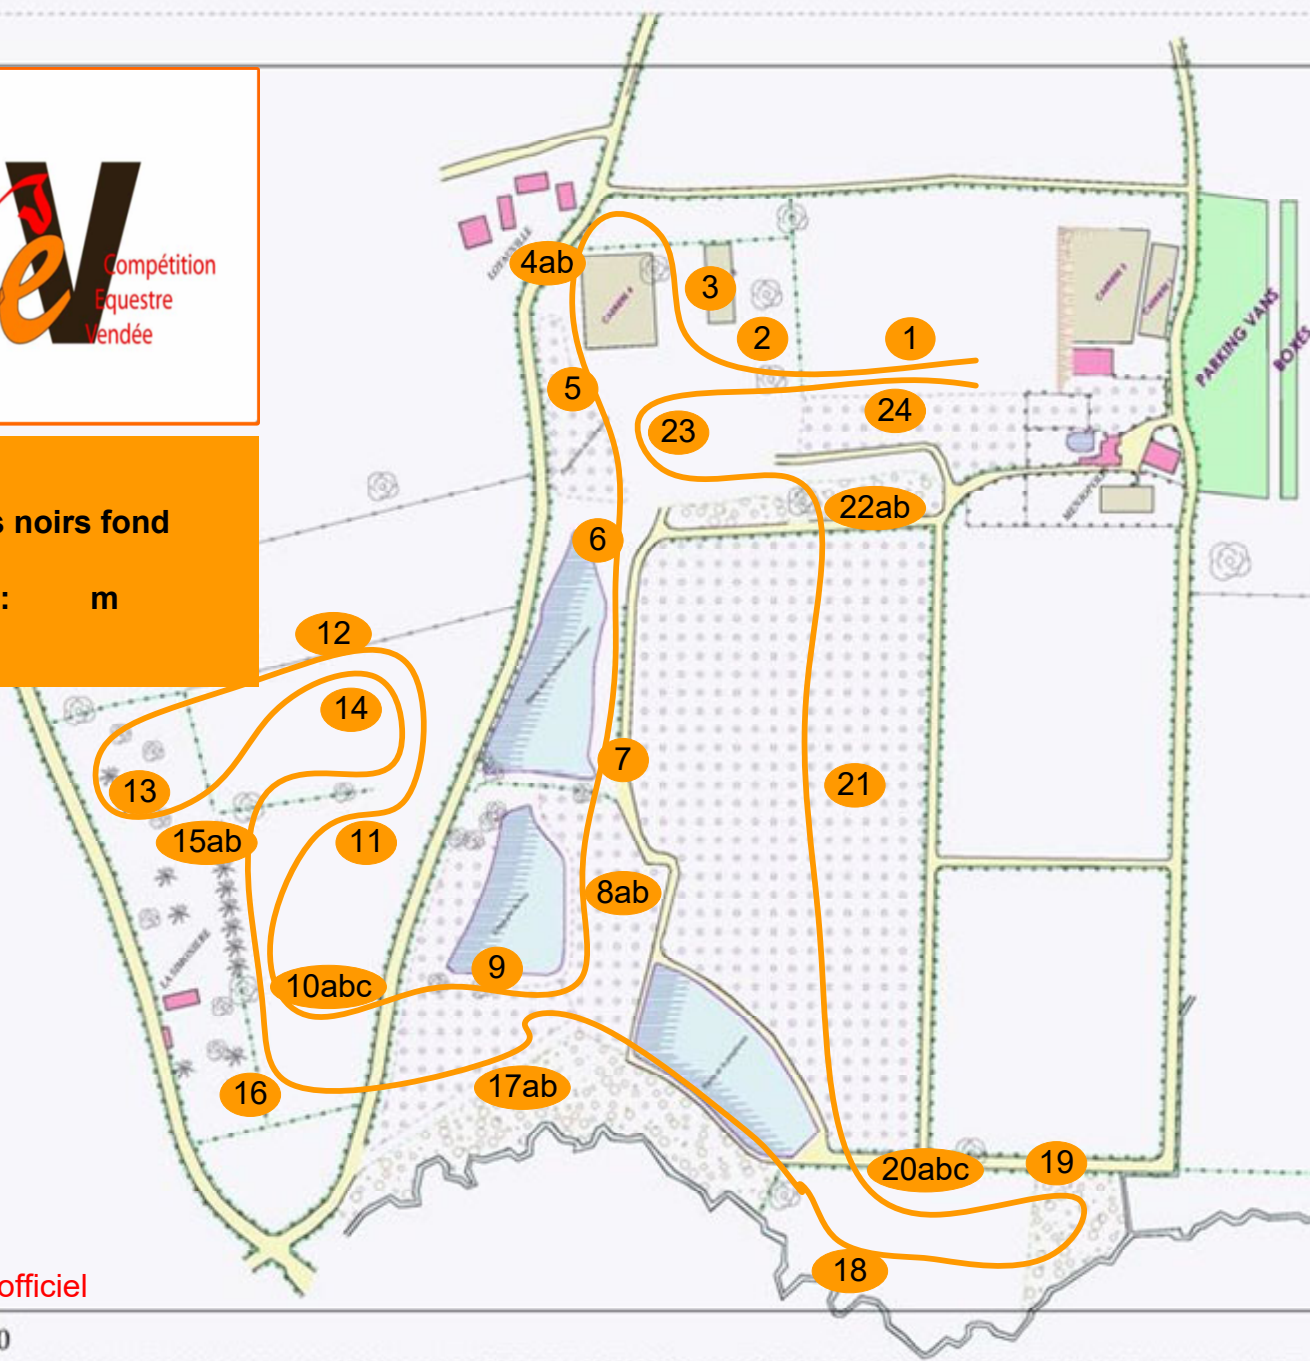

TROPHEES EQUIVENDEE 2023

CCI***L
 Numéros noirs fond orange
 Distance: m
 Temps:

- 1- L'étal de primeur
- 2- Le peuplier
- 3- Le xylophone
- 4ab- Le talus haie
- 5- La barrière mim's
- 6- La haie
- 7- La pile de tronc haie
- 8ab- Le gué
- 9- Le crayon
- 10abc- Les maisons ardoises
- 11- L'oxer mim's
- 12- Le trakennen
- 13- Le quart de rond double haie
- 14- La table champignon
- 15ab- Les troncs sur pied
- 16- La chalet
- 17ab- La grenouillère
- 18- La charrette
- 19- Le burghley
- 20abc- Le gué
- 21- Le banc haie blanc
- 22ab- Les haies
- 23- Le simple brush
- 24- L'étal de primeur

Plan non officiel

Echelle : 1/4000